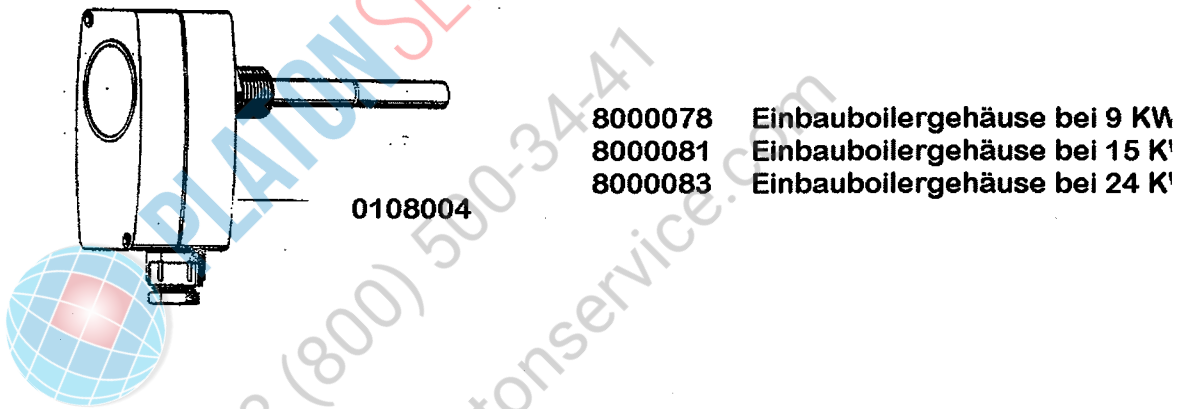

# DV 260 B

\*gültig ab 1.6.83  
\*valid from 1.6.83 on  
\*valable à partir du 1.6.83

PLATON SERVICE  
8 (800) 500-34-47  
www.platonservice.com

**Einbauteile**

0621003

PLATON SERVICE  
8 (800) 500-34-47  
www.platonservice.com