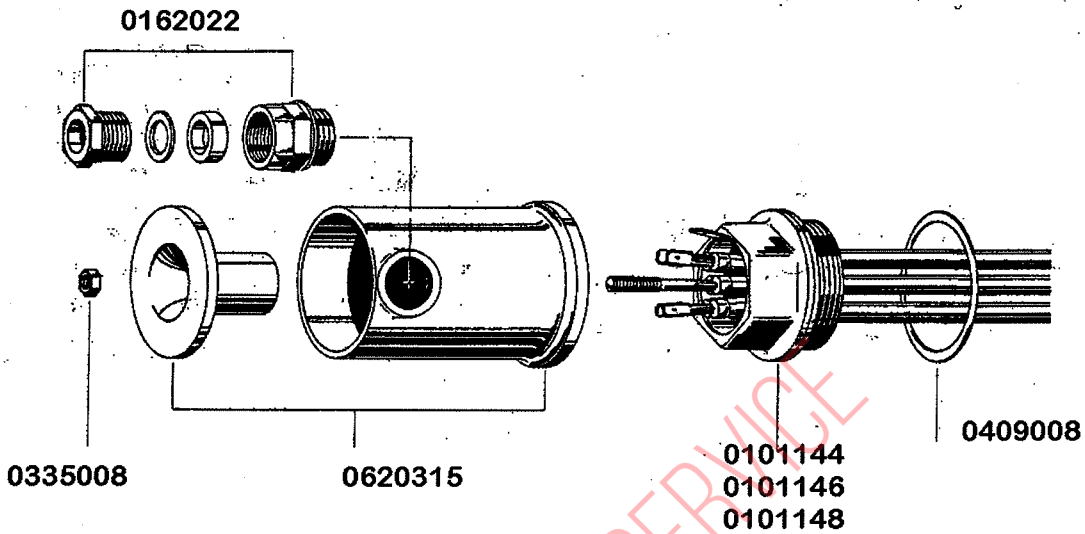

DV 260 B

*gültig ab 1.6.83
*valid from 1.6.83 on
*valable à partir du 1.6.83

PLATON SERVICE
8 (800) 500-34-47
www.platonservice.com