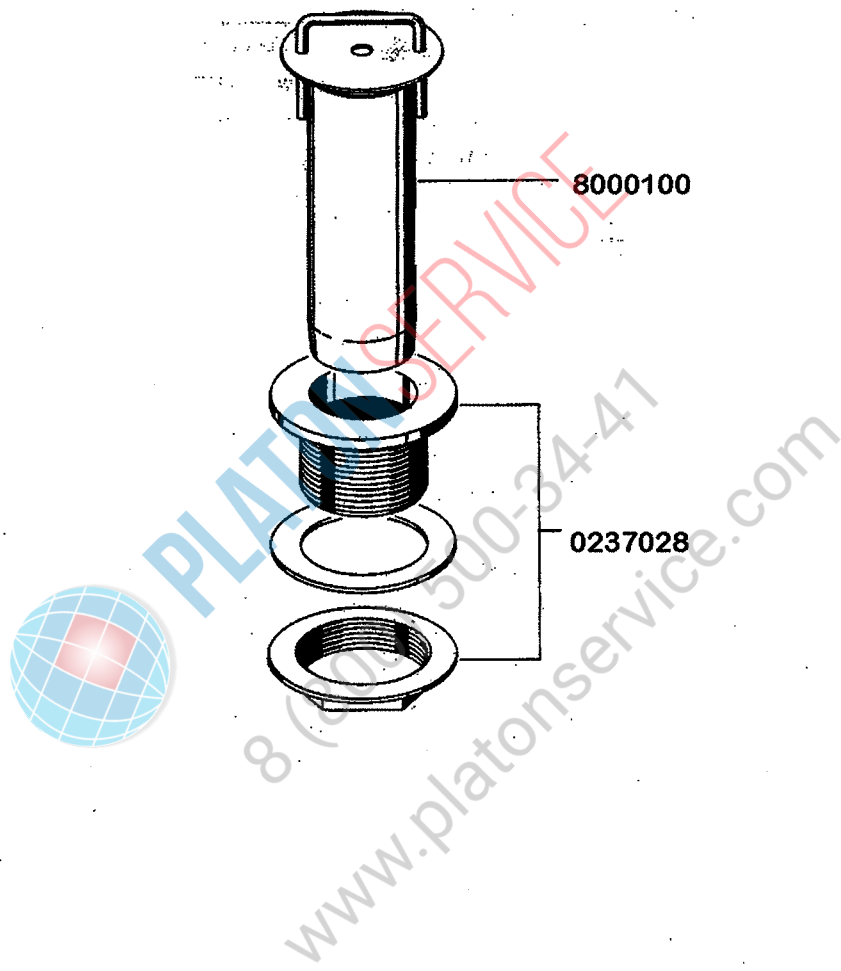

Standrohr Ablaufventil