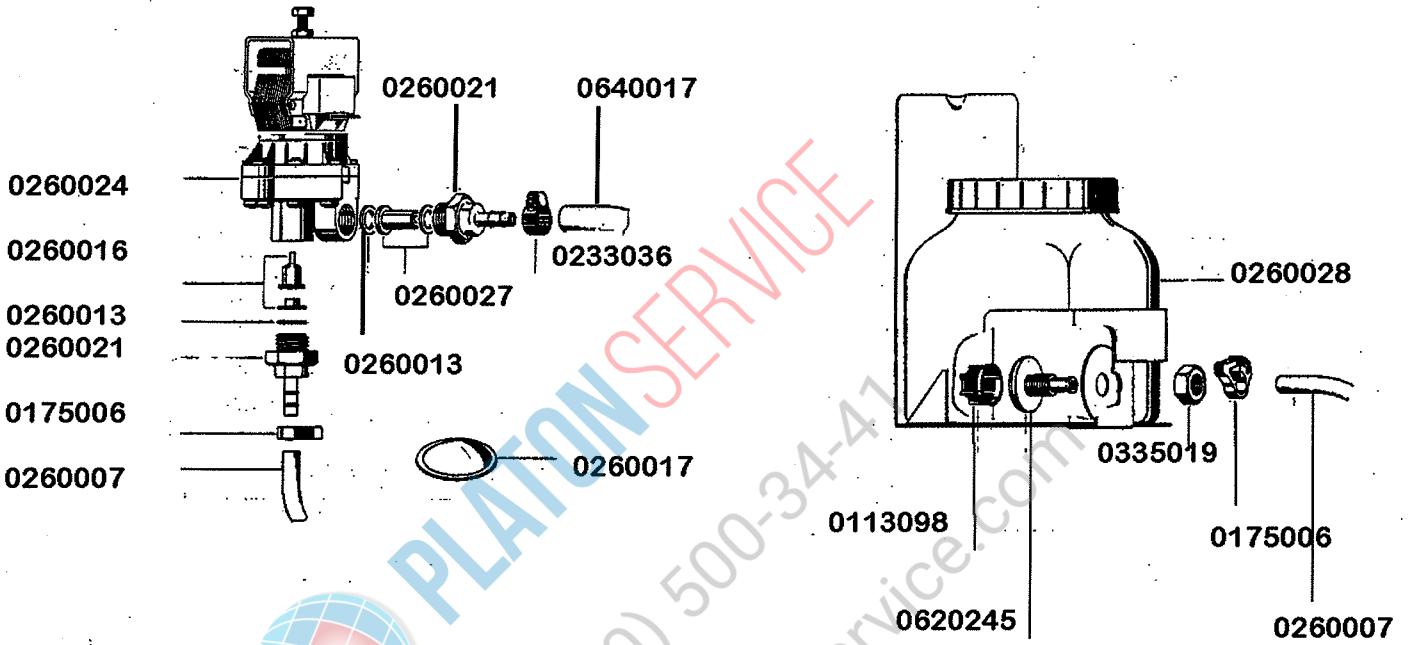

# 1

**Ersatzteilliste**  
**Spare Parts List DV 260 B**  
**Liste de Pièces**  
**Détachées**

**m**  
**MEIKO**

Dosiergerät

PLATON SERVICE  
8 (800) 500-34-47  
www.platonservice.com