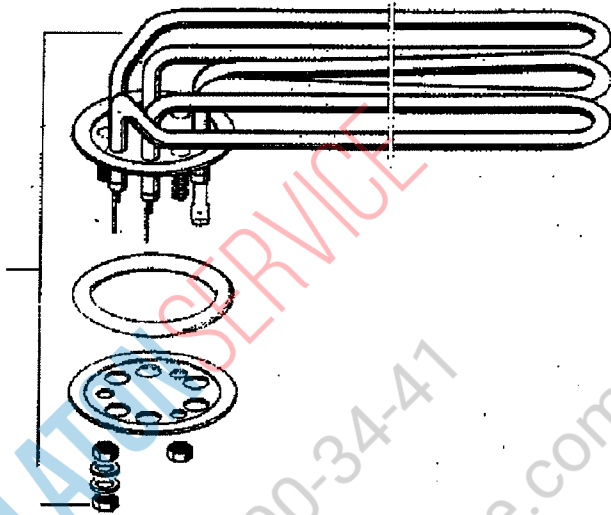

Tankheizung
6 KW

0101158

PLATON SERVICE
8 (800) 500-34-47
www.platonservice.com