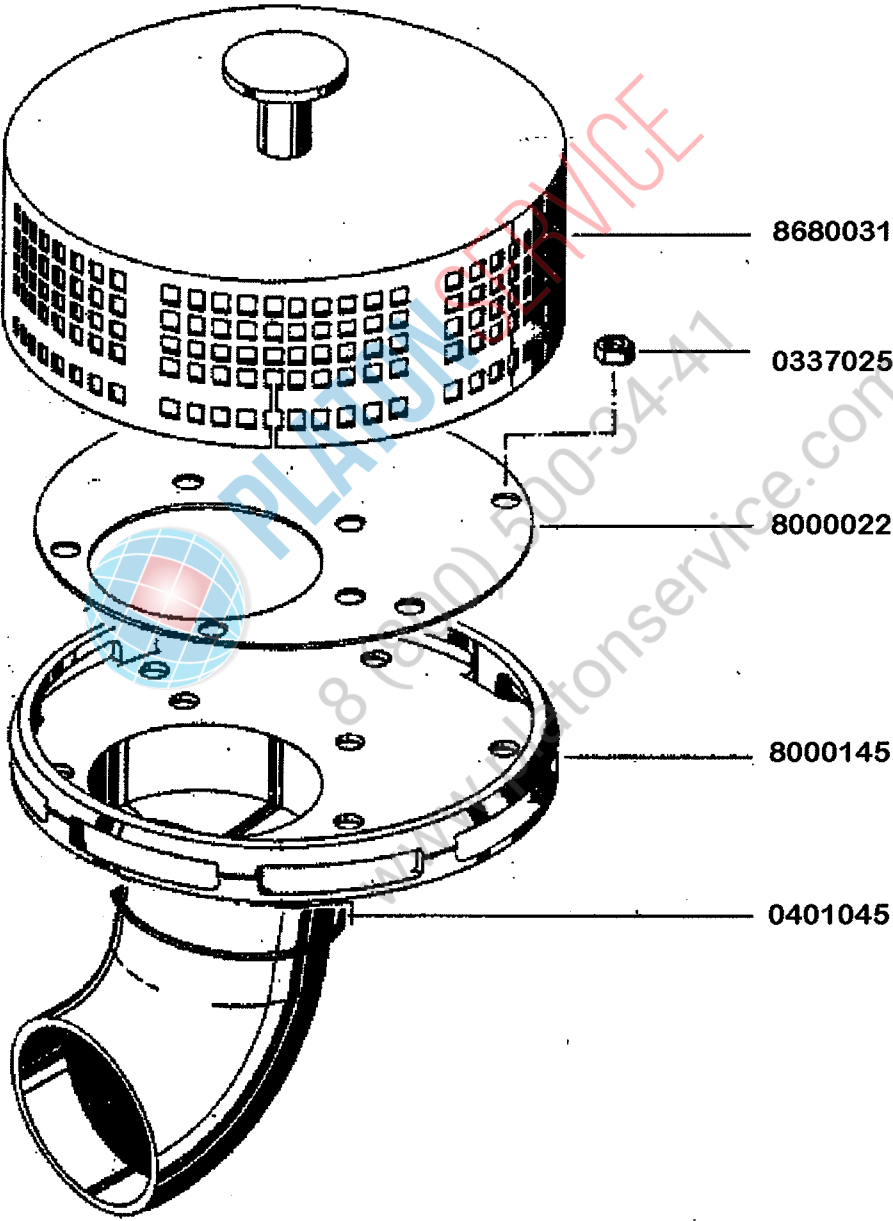

## Haubengestänge

Haubenführungsschiene 0463002

PLATON SERVICE  
8 (800) 500-34-47  
www.platonservice.com

Magnetventil

Niveauregelung

PLATON SERVICE  
8 (800) 500-34-41  
www.platonservice.com

Pumpenansaugung