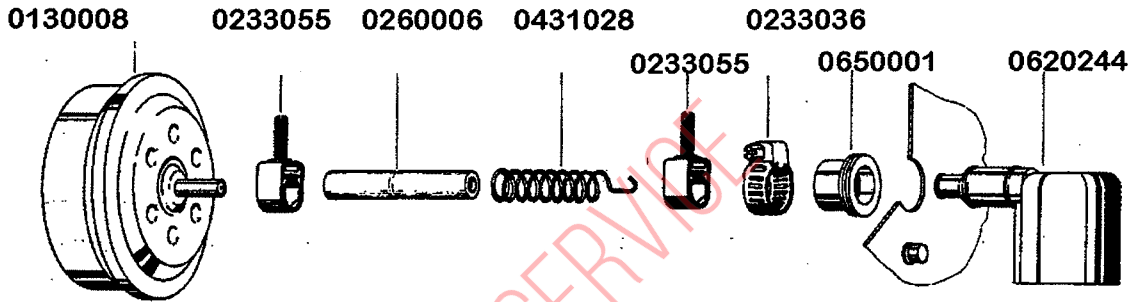

## Haubengestänge

Haubenführungsschiene 0463002

PLATON SERVICE  
8 (800) 500-34-47  
www.platonservice.com

Magnetventil

Niveauregelung

PLATON SERVICE  
8 (800) 500-34-41  
www.platonservice.com

Pumpenansaugung