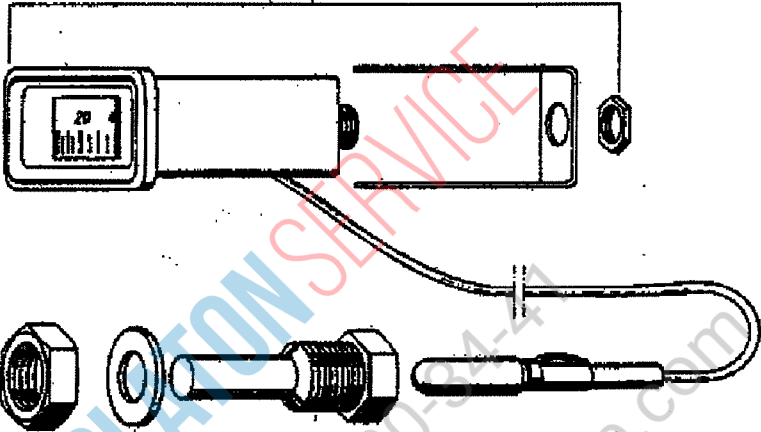

Thermometer

0465002

8000024

0411005

PLATON SERVICE
8 (800) 500-84-47
www.platonservice.com