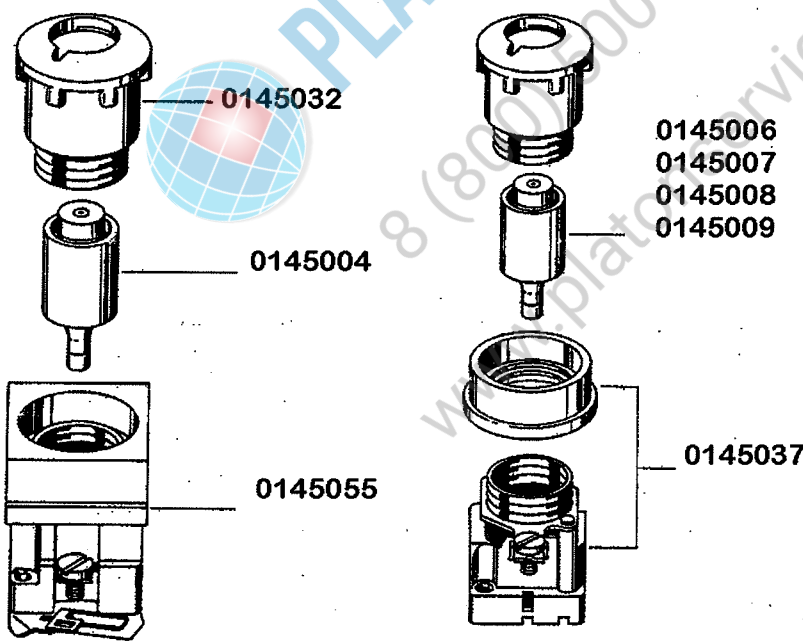

DV 260 B

gültig ab 1.6.83
valid from 1.6.83 on
valable à partir du 1.6.83