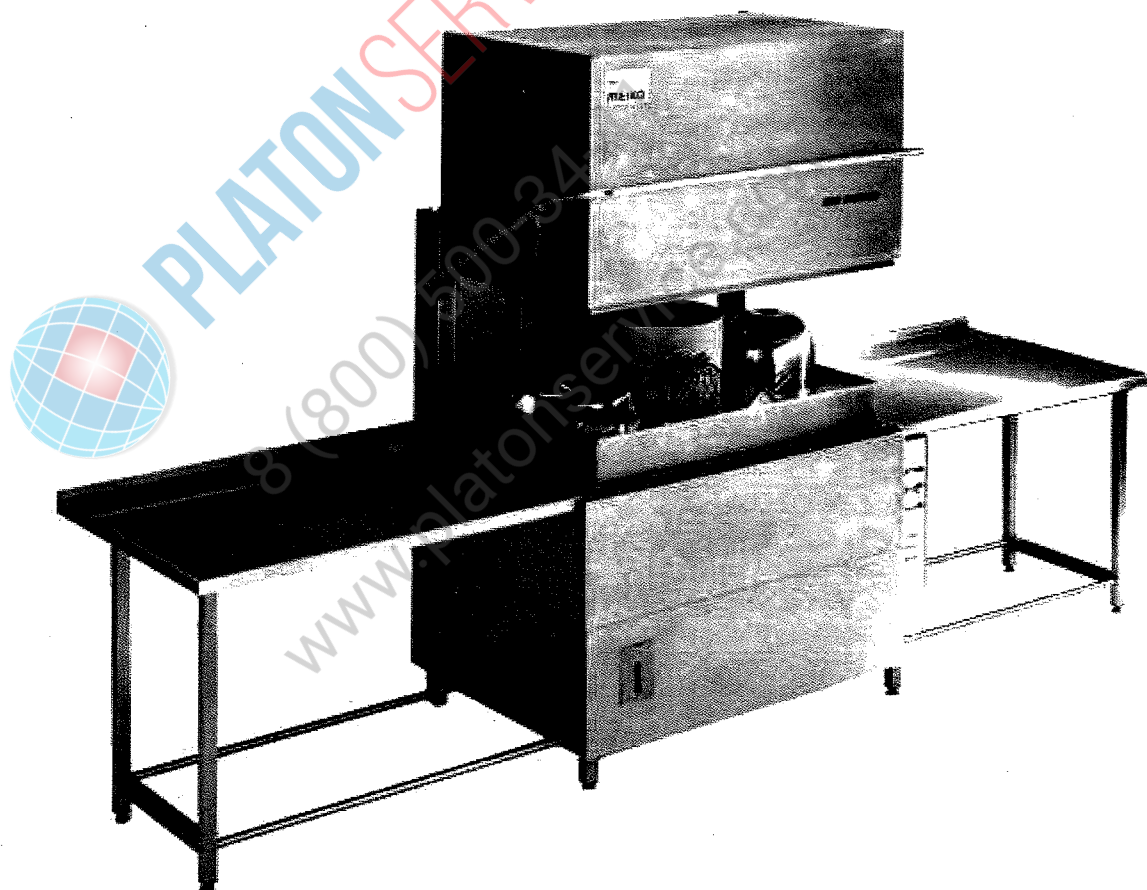

# 1

**Ersatzteilliste**  
**Spare Parts List DV 260 B**  
**Liste de Pièces**  
**Détachées**

**m**  
**MEIKO**

Dosiergerät

PLATON SERVICE  
8 (800) 500-34-47  
www.platonservice.com