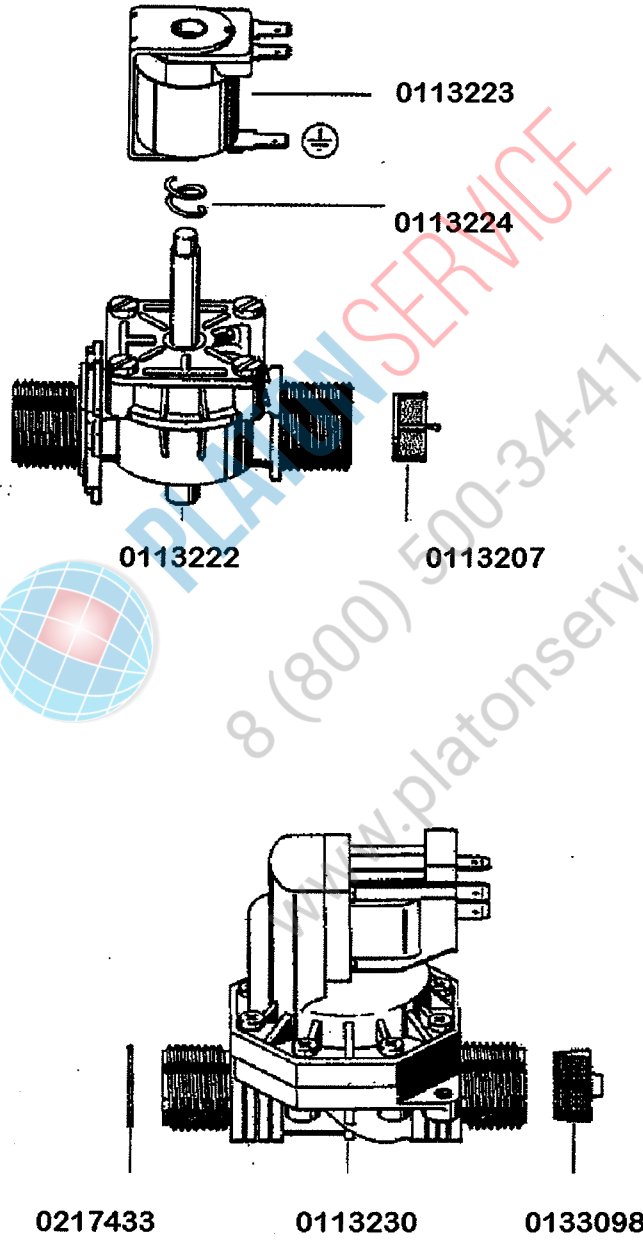

# DV 260 B

gültig ab 1.6.83  
valid from 1.6.83 on  
valable à partir du 1.6.83

# DV 260 B

gültig ab 1.6.83  
valid from 1.6.83 o  
valable à partir du

## Haubengestänge

Haubenführungsschiene 0463002

PLATON SERVICE  
8 (800) 500-34-47  
www.platonservice.com

Magnetventil

Niveauregelung

PLATON SERVICE  
8 (800) 500-34-41  
www.platonservice.com

Pumpenansaugung