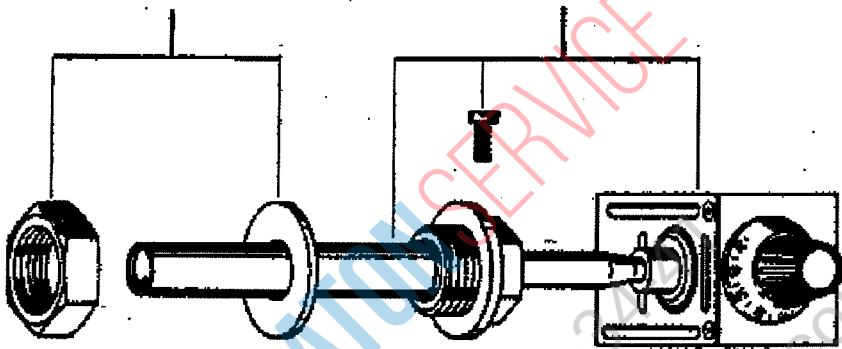

0408006
8000025

0108005